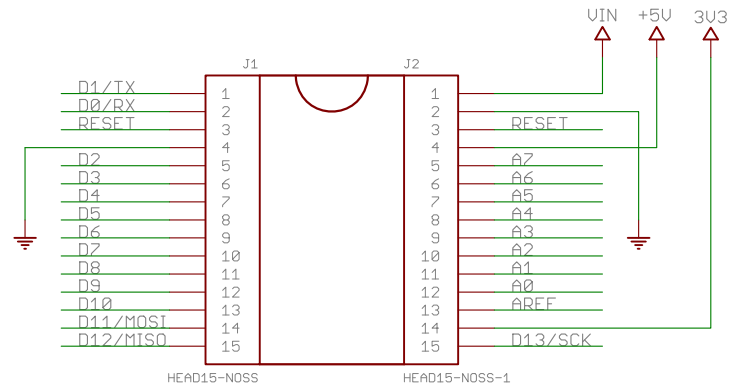

## +5V AUTO SELECTOR