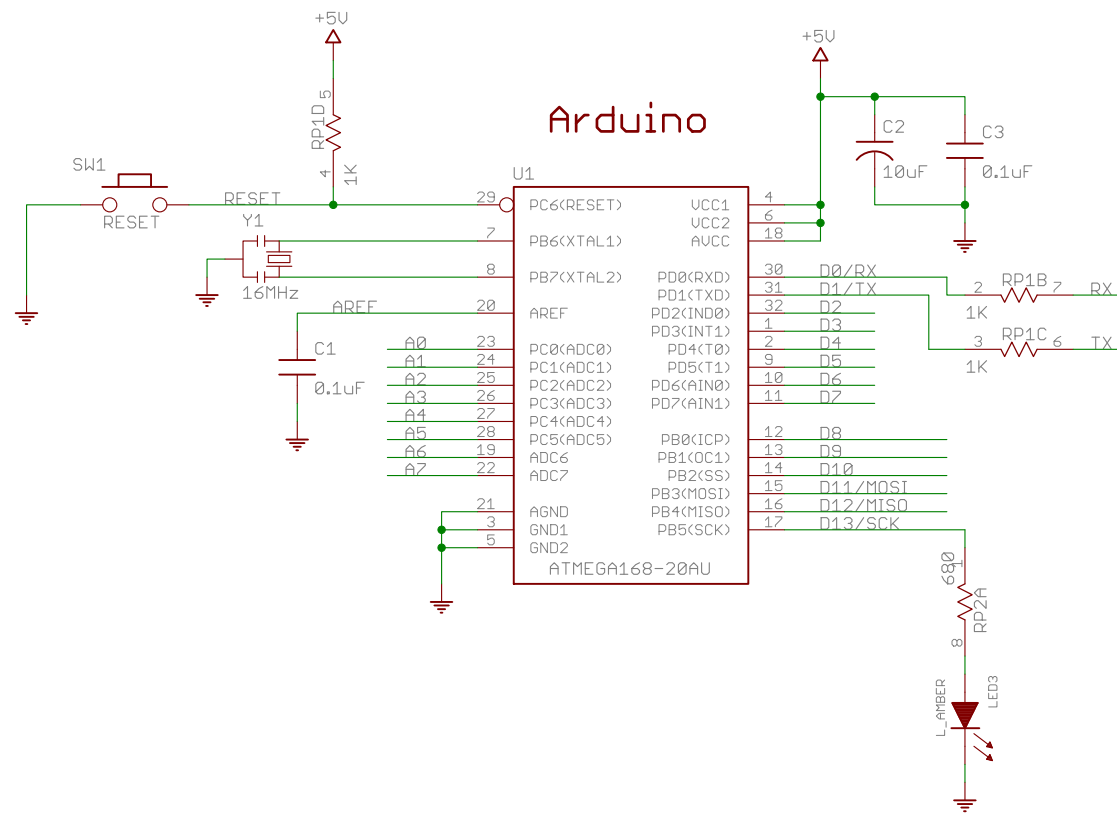

## +5V AUTO SELECTOR

## NOT USED

6 x x x x x

TITLE: Arduino Nano30_2010	
Document Number:	REV: 3.0
Date: 3/4/2010 7:01:53 PM	Sheet: 1/1