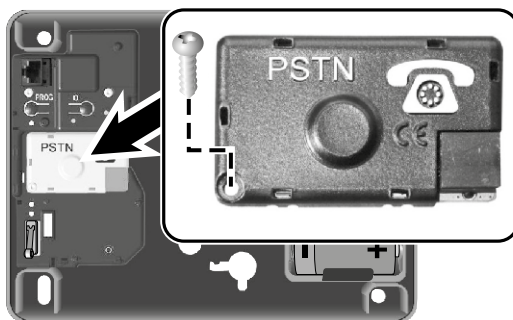

## Installatiehandleiding

Alarmmelding via de vaste telefoon als de woning daarmee is uitgerust.

# PSTN-module in de centrale plaatsen

## Overzicht

Werking van de PSTN-module  
Verzending van alarmberichten door spraaksynthese via de vaste telefoonlijn.

## Plaatsen module

Verbind de PSTN-module (groen), herkenbaar aan het pictogram van een vaste telefoon 📞, met de centrale en let daarbij op de bevestigingspinnetjes niet te beschadigen.

Schroef de PSTN-module **altijd** goed vast.