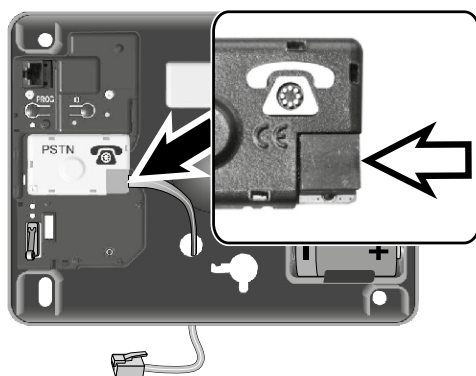

Verbinden

Steek de telefoonkabel via de doorvoeropening in het ondergedeelte van de centrale.

Verbind het ene uiteinde van de telefoonkabel met de PSTN-module.

Voor het instellen van uw telefoon verwijzen wij u door naar de uitgebreide PROTEXIOM hoofdhandleiding.