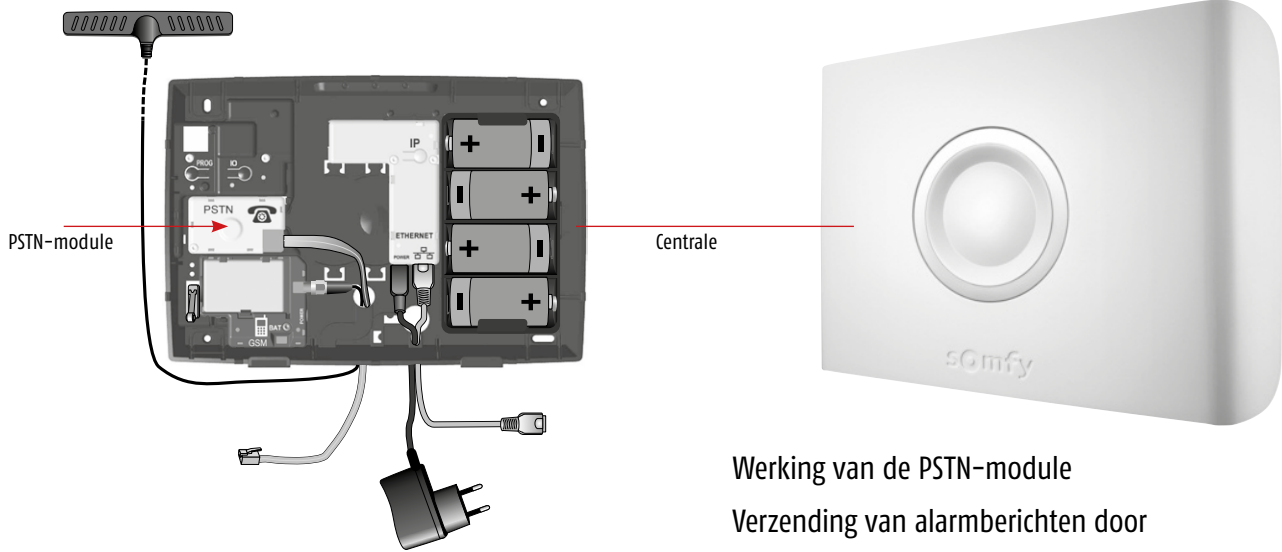

PSTN-module in de centrale plaatsen

Overzicht

Werking van de PSTN-module
Verzending van alarmberichten door spraaksynthese via de vaste telefoonlijn.