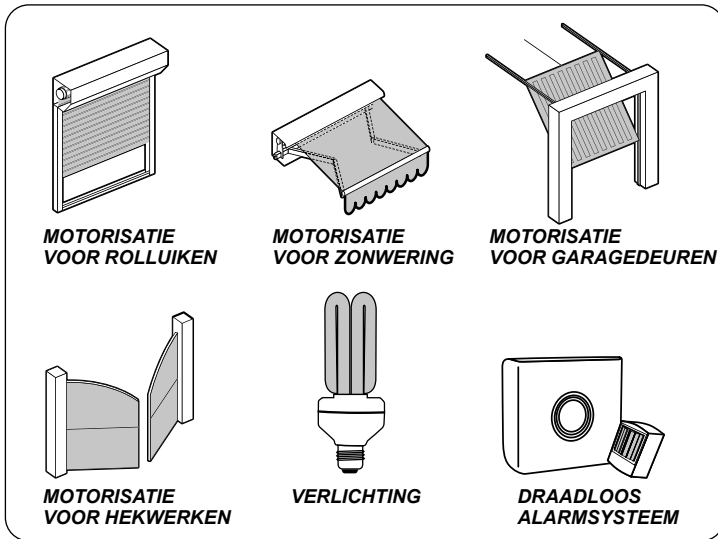

BE

NV SOMFY SA

Mercuriusstraat 19

1930 Zaventem

België

NL

Somfy B.V.

Postbus 163

2130 AD Hoofddorp

Nederland